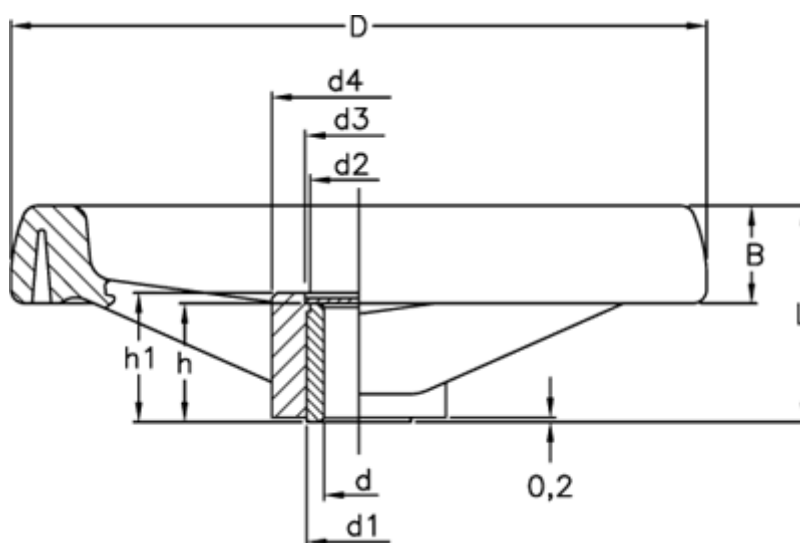

Varenummer: 2301078913R
 Beskrivelse: E+G Håndhjul
 VRTP.250-A24

Mål

B	= 32	h	= 38
C (N*m)	= 420	h1	= 40
D	= 249	L	= 70
d1	= 35	L (J)	= 28
d2	= 33		
d3	= 34		
d4	= 59		
d H7	= 24		